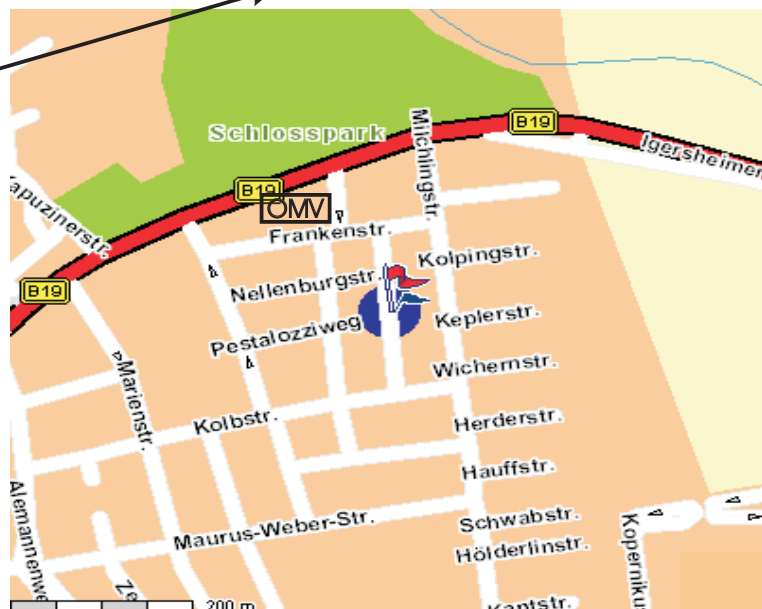

**Hotel
Bundschu**
HOTEL & RESTAURANT

Familie Hans-Jörg Bundschu
Milchlingstraße 24, 97980 Bad Mergentheim
Telefon 07931/933-0, Telefax 07931/933-633
e-mail: Info@Hotel-Bundschu.de
[Http://www.Hotel-Bundschu.de](http://www.Hotel-Bundschu.de)