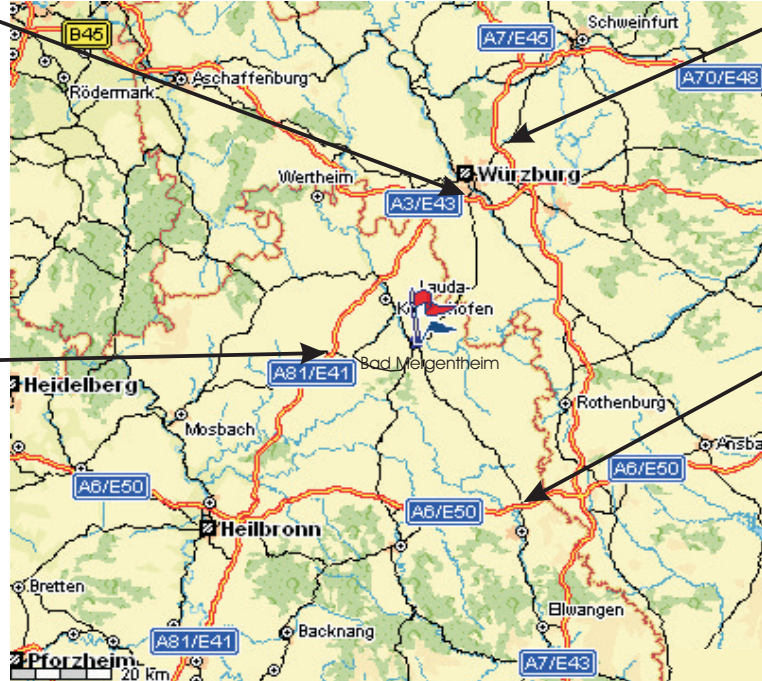

# DER SCHNELLSTE WEG ZU UNS

**A3:** Aus Richtung **Frankfurt / Nürnberg** empfehlen wir bis Würzburg / Heidingsfeld zu fahren. Von dort über die B19 in Richtung Schwäbisch Hall bis Bad Mergentheim.

**A81:** Aus Richtung **Stuttgart / Heilbronn** kommend verlassen Sie die A81 in Boxberg. Über die B 292 erreichen Sie Bad Mergentheim.

**A7:** Aus Richtung **Hannover / Fulda** kommend verlassen Sie die A7 bereits vor Würzburg in Estenfeld und bleiben dann auf der B19 in Richtung Schwäbisch Hall bis Bad Mergentheim.

**A7:** Aus Richtung **Ulm / München** empfehlen wir ab dem Kreuz Feuchtwangen die A6 bis zur Abfahrt Crailsheim. Über die B 290 erreichen Sie Bad Mergentheim.

## Aus Richtung: Tauberbischofsheim/ B 290:

Orientieren Sie sich zunächst an der Beschilderung in Richtung Crailsheim, später in Richtung Würzburg bzw. Weberdorf. Bereits ortsauswärts biegen Sie nach der OMV-Tankstelle die 2. Möglichkeit rechts in die Milchlingstraße ab.

## Aus Richtung Würzburg/B19:

An der 1. Ampel nach dem Ortsschild links in die Milchlingstraße abbiegen. Nach ca. 250 Metern erreichen Sie das Hotel.